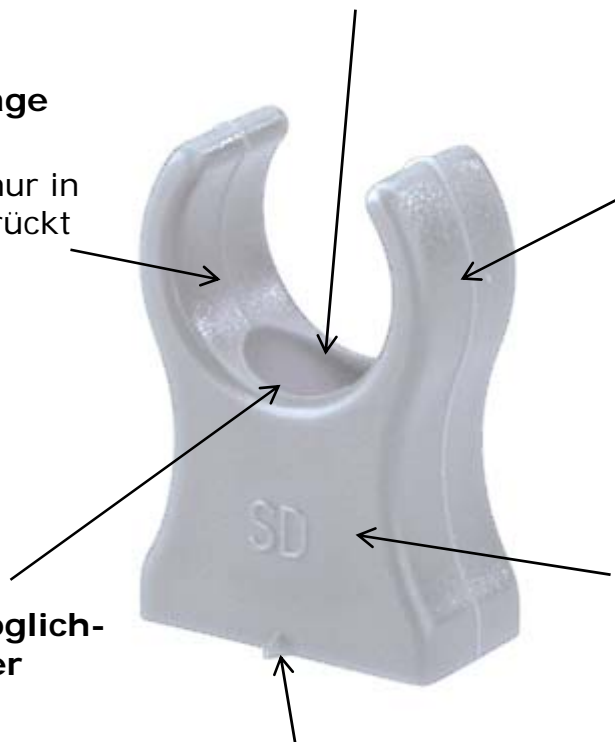

Produktbeschreibung

Steckbrief

- Rohrklemme RK 15 grau
- Geeignet für die Verlegung von PA-, Aluminium- und Edelstahlrohrleitungen
- Für Dübelmontage
- Einfache Montage des Druckluftrohres durch leichtes Eindrücken
- Mit Langloch für Schraubenbefestigung und Zentriernase am Sockel zur passgenauen Ausrichtung
- max. Durchmesser des Schraubenkopf 8 mm
- Kältebruchsicher
- Verpackungseinheit 25 Stück

Rohrklemme RK15 grau/25 E815425

Produkt Informationsblatt

Keine störenden Schraubenköpfe

Der Schraubenkopf ist im
Sockel versenkt

Einfache Montage des Rohres

Das Rohr muss nur in
die Klemme gedrückt
werden

Bruchstabil

Die Klemmen sind
auch bei niedrigen
Temperaturen
kältebruchsicher

Korrekturmöglich- keiten bei der Ausrichtung

Das Langloch
ermöglicht die
einfache Verschiebung
der Rohrklemme

Systemkompatibel

Der Wandabstand ist
auf die Installation
von Schneider
Rohrleitungsdosen
abgestimmt

Passgenaue Ausrichtung

Die Zentriernase
ermöglicht die
einfache Ausrichtung
der Rohrklemme

Sonstiges

Lieferumfang	25 Stück in Kartontage verpackt
Garantie	24 Monate bei ausschließlich privatem Gebrauch 12 Monate bei gewerblich-beruflicher Nutzung
Farbe	grau, aber auch in schwarz erhältlich
Rohrleitungsdurchmesser	Auf für Rohrleitungen Ø 18, 22, 28 erhältlich